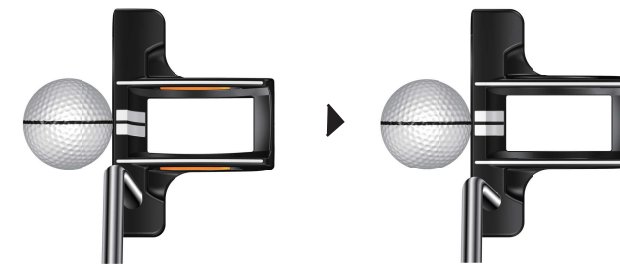

Profound putter technology

集中力が必要とされるグリーン上でのプレーにおいて
常に異なるカップとの距離や方向性に
複雑で難解な「指標」を持つことは容易ではありません

そこで追求したのはベストプレーの再現性と直感的なモニタリング

パターヘッドの角度を操作し「オレンジを隠す」
この3Dアライメントシステムはシンプルでありながら
スピーディーにかつ正確なセットアップを可能にしました

この直観的な視覚作用がもたらす効果
ゴルフで最も重要な再現性と正確性を高め
狙ったラインをトレースする理想的なクラブ

一度みつけたポジションは逃さない
科学的根拠に基づいたデザイン
それがプロファウンドパターです